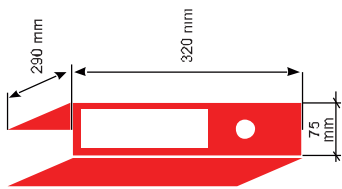

INTER
SICHERHEITSSERVICE

Model

Düsseldorf Mettmann

39200

39201

39202

39203

39204