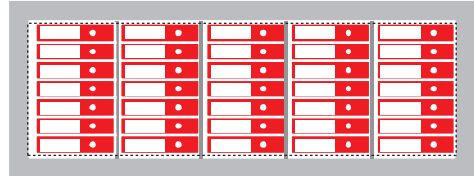

INTER
SICHERHEITSSERVICE

Model

Düsseldorf Mettmann

39200

39201

39202

39203

39204

39205

39206

39207

39208

39209

39210