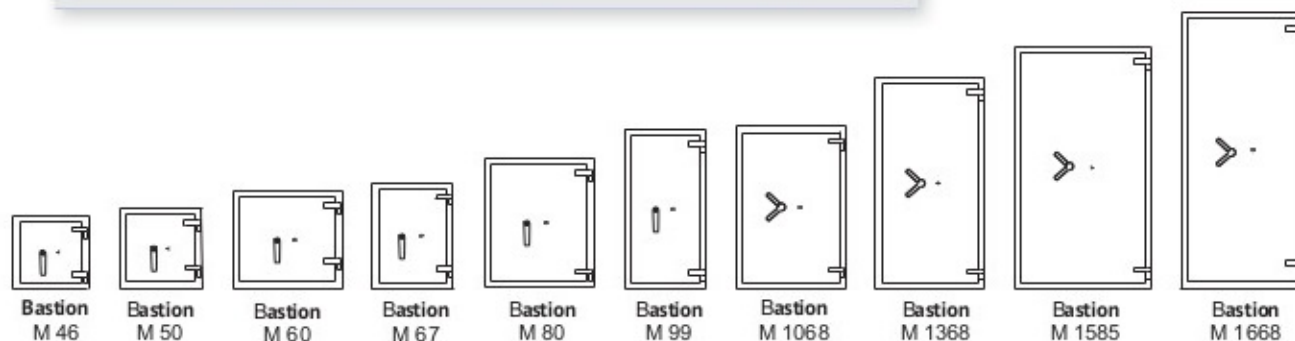

Sejfy antywłamaniowe

serii: BASTION M

VALBERG

NOWOŚĆ

MULTI

BASTION M 46

Model									
Bastion-M 46	460	470	470	370	380	333	1	169	47
Bastion-M 50	500	510	510	410	420	373	1	189	64
Bastion-M 67	670	510	510	580	420	373	1	248	91
Bastion-M 60	610	680	510	520	590	373	1	280	114
Bastion-M 80	810	680	510	720	590	373	2	346	158
Bastion-M 99	990	510	510	900	420	373	2	334	141
Bastion-M 1068	1010	680	510	920	590	373	2	410	202
Bastion-M 1368	1320	680	510	1230	590	373	3	515	271
Bastion-M 1385	1510	850	600	1400	740	453	3	811	469
Bastion-M 1668	1660	680	510	1550	570	363	4	695	321

Zamek kluczowy
Kaba 71111

Zamek szyfrowy
LG 3390

Zamek elektroniczny
Klasa B (PS-600/LG Basic/
M-Locks EM2020)

- Klasa odporności: II
- Certyfikaty do przechowywania: wartości pod nadzorem zgodnie z normą EN 1143-1
- Wielowarstwowa konstrukcja korpusu i drzwi, wzmocniona specjalnym wypełnieniem
- Mechanizm ochrony przed atakiem na rygle
- Certyfikowane zamki najwyższej jakości

- System blokujący, chroniący zamek przed próbą przewiercenia
- Rozbudowany system ryglowy: rygle poziome, pionowe oraz rygiel stały
- Grubość drzwi – 125 mm, grubość ścian – 45 mm
- Kolor RAL 7035 (jasno szary) lub RAL 7024 (szary grafitowy)