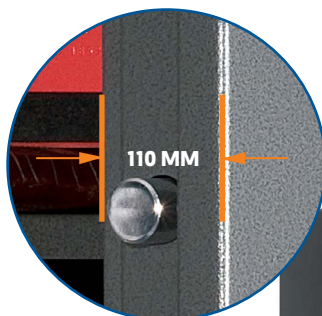

Sejfy antywłamaniowe z ognioodpornością

VALBERG

serii: **GARDIAN**

MULTI
LAYER SYSTEM

GARDIAN 95

GARDIAN 46

YOU GOT MORE

Model											KG	Vol
Gardian 46	490	480	455	330	332	295	1	106	33			
Gardian 67	670	480	455	510	332	295	1	136	49			
Gardian 75	750	555	547	590	407	388	1	193	93			
Gardian 95	980	545	455	820	400	295	1	205	94			
Gardian 110	1100	555	547	940	407	388	2	287	148			
Gardian 133	1336	701	580	1142	527	388	2	413	233			
Gardian 165	1652	701	580	1459	527	382	3	501	298			
Gardian 1993	1950	940	585	1760	801	392	4	658	553			