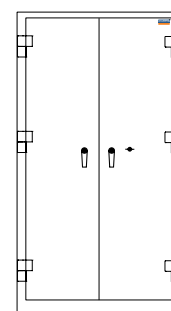

Gardian 1993

- Klasa odporności: II
- Ochrona antywłamaniowa – wg EN 1143-1
- Odporność ogniowa 60 min LFS 60P (E-CBS) wg EN 15569
- Drzwi i korpus sejfu wzmocnione ognioodpornym wypełnieniem o chronionym patencie składzie
- Wielopłaszczkowa schodkowa konstrukcja drzwi i korpusu - „sejf w sejfie”
- Grubość drzwi - 110 mm, grubość ścian - 90 mm
- Blokada termiczna zabezpieczająca szczelinę pomiędzy obudową i drzwiami przed ogniem i wysoką temperaturą
- Obniżona waga
- 4-stronne ryglowanie, podwójne rygle pionowe
- Blokada rygli w przypadku próby sforsowania sejfu
- Zamek zabezpieczony przed rozwierceniem
- Kolor RAL 7035 (jasnoszary) lub 7024 (szary grafit)